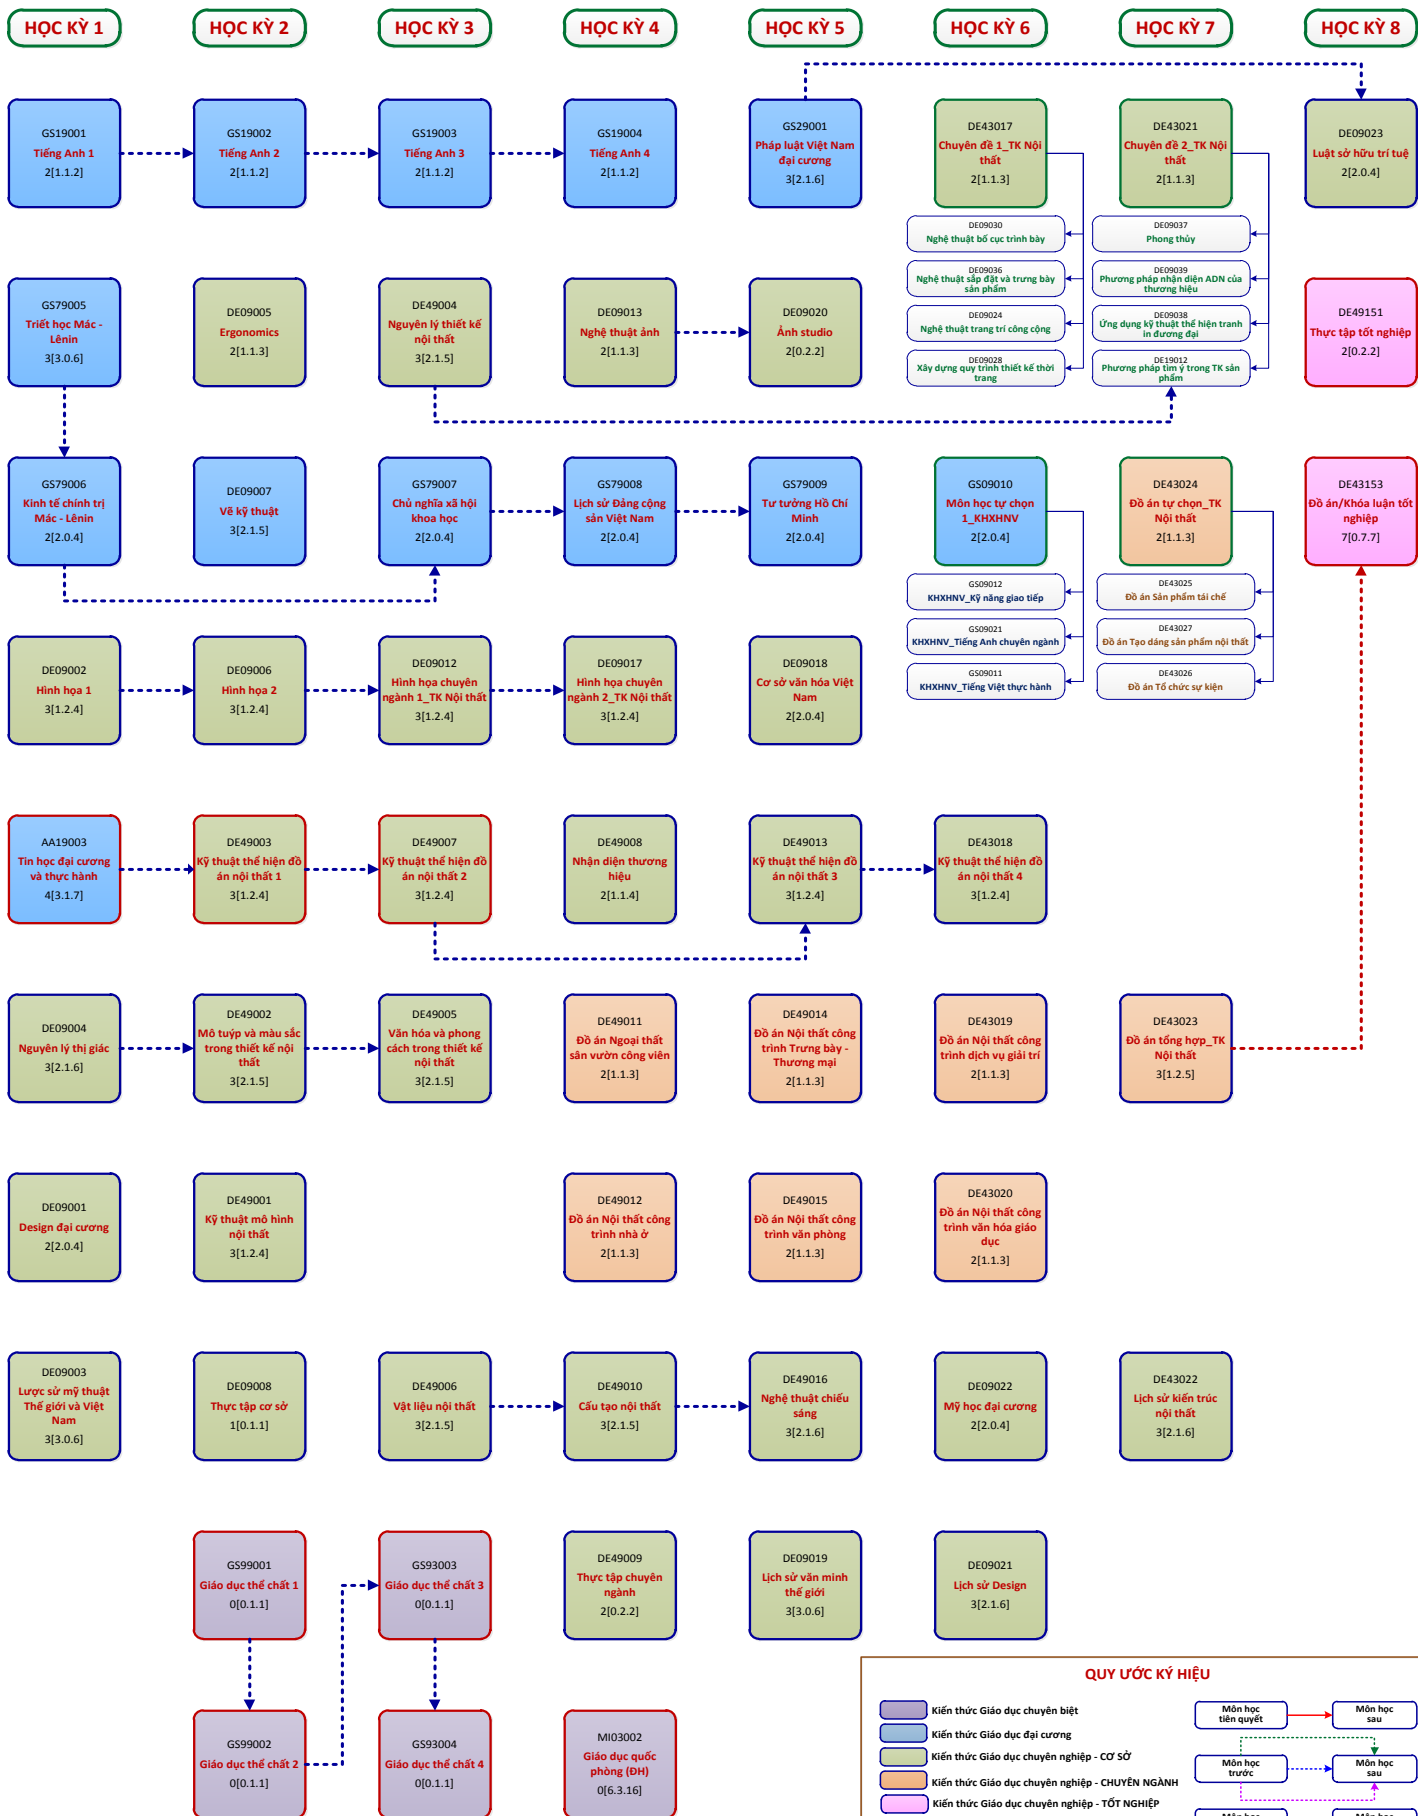

SƠ ĐỒ MỐI LIÊN HỆ VÀ TIẾN TRÌNH ĐÀO TẠO CÁC MÔN HỌC TRONG CHƯƠNG TRÌNH ĐÀO TẠO

Ngành THIẾT KẾ CÔNG NGHIỆP - Mã ngành 7510203
Chuyên ngành THIẾT KẾ NỘI THẤT

QUY ƯỚC KÝ HIỆU

- Kiến thức Giáo dục chuyên biệt
 - Kiến thức Giáo dục đại cương
 - Kiến thức Giáo dục chuyên nghiệp - CƠ SỞ
 - Kiến thức Giáo dục chuyên nghiệp - CHUYÊN NGÀNH
 - Kiến thức Giáo dục chuyên nghiệp - TỐT NGHIỆP
 - Nhóm môn học tự chọn thuộc các khối kiến thức.
- Mối liên hệ giữa các môn học:
- Môn học tiên quyết → Môn học sau
 - Môn học trước → Môn học sau
 - Môn học song hành ↔ Môn học song hành